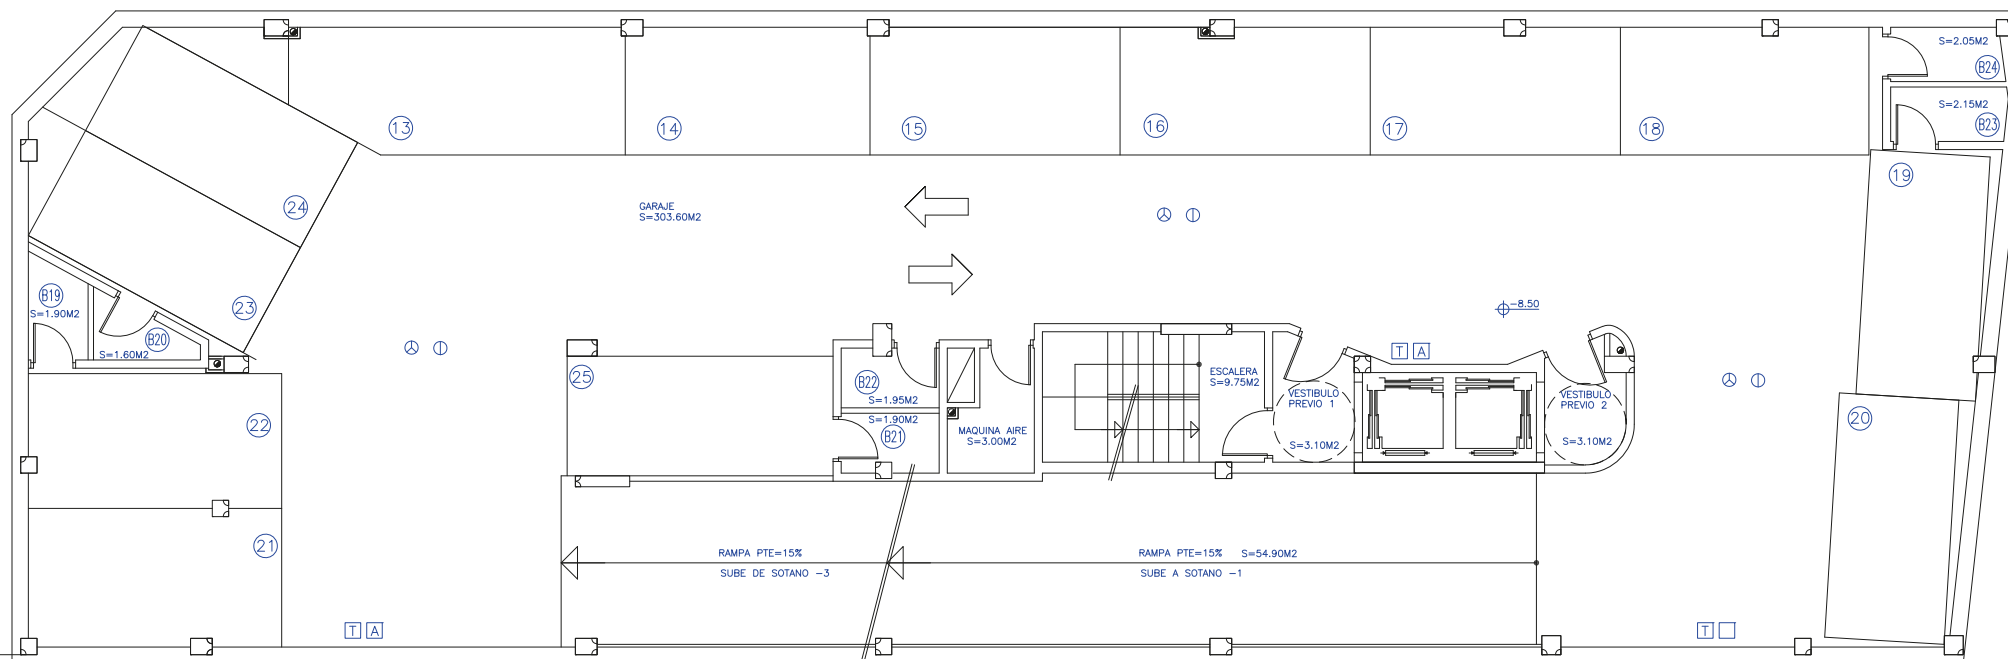

hommum

RÍA DE VIGO

Planta: SÓTANO -2

PLAZAS DE GARAJE 13.000 €

TRASTEROS 2.000 €