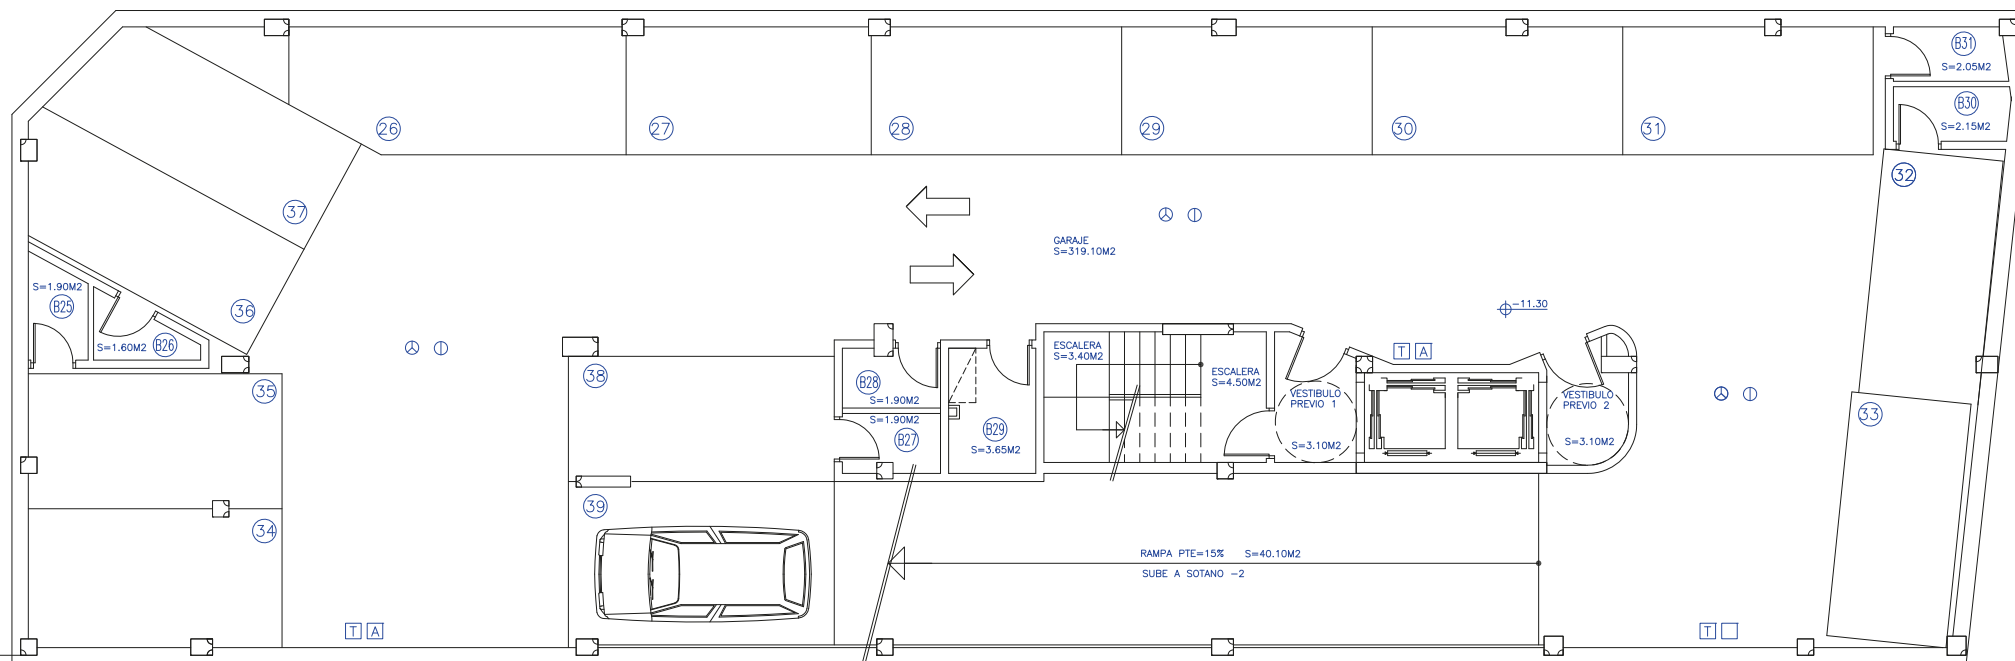

hommum

RÍA DE VIGO

Planta: SÓTANO -3

PLAZAS DE GARAJE 13.000 €

TRASTEROS 2.000 €