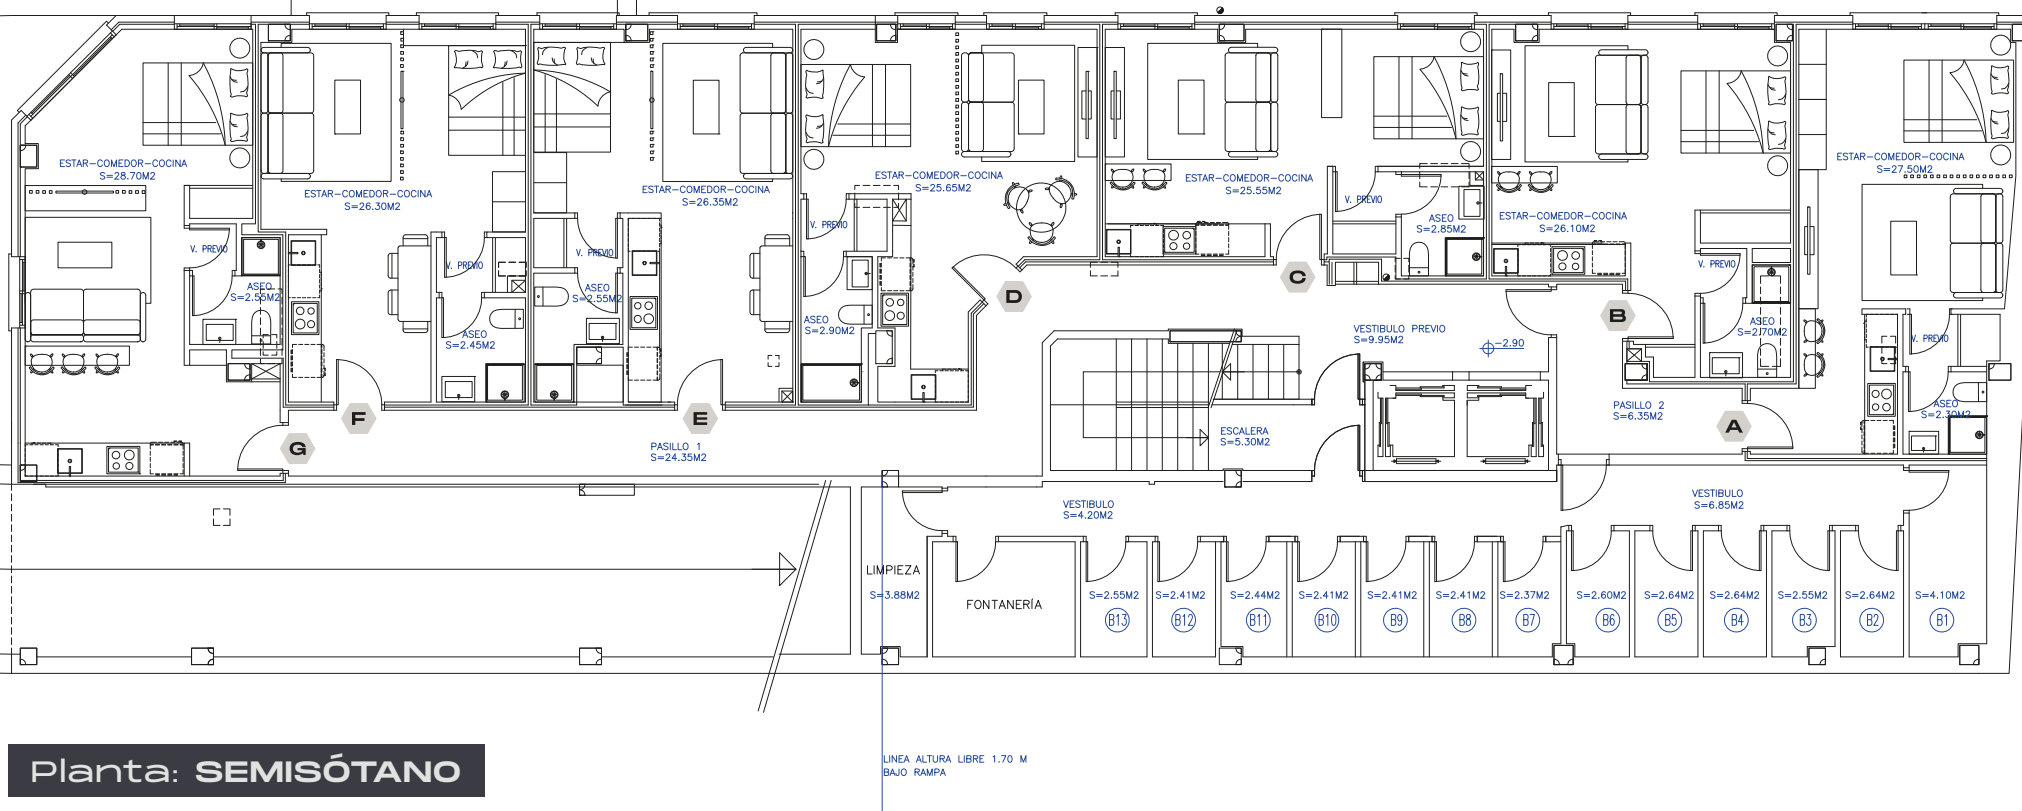

hommum

RÍA DE VIGO

Planta: SEMISÓTANO

TIPO VIVIENDA	LETRA	SUP. ÚTIL (m²)	SUP. CONSTR. (m²)	PRECIO (€)
ESTUDIO	A	29,80	35,30	93.000
ESTUDIO	B	28,80	32,80	93.000
ESTUDIO	C	28,85	32,00	93.000
ESTUDIO	D	28,95	32,40	93.000
ESTUDIO	E	28,90	32,95	93.000
ESTUDIO	F	28,75	32,10	93.000
ESTUDIO	G	29,95	36,30	93.000