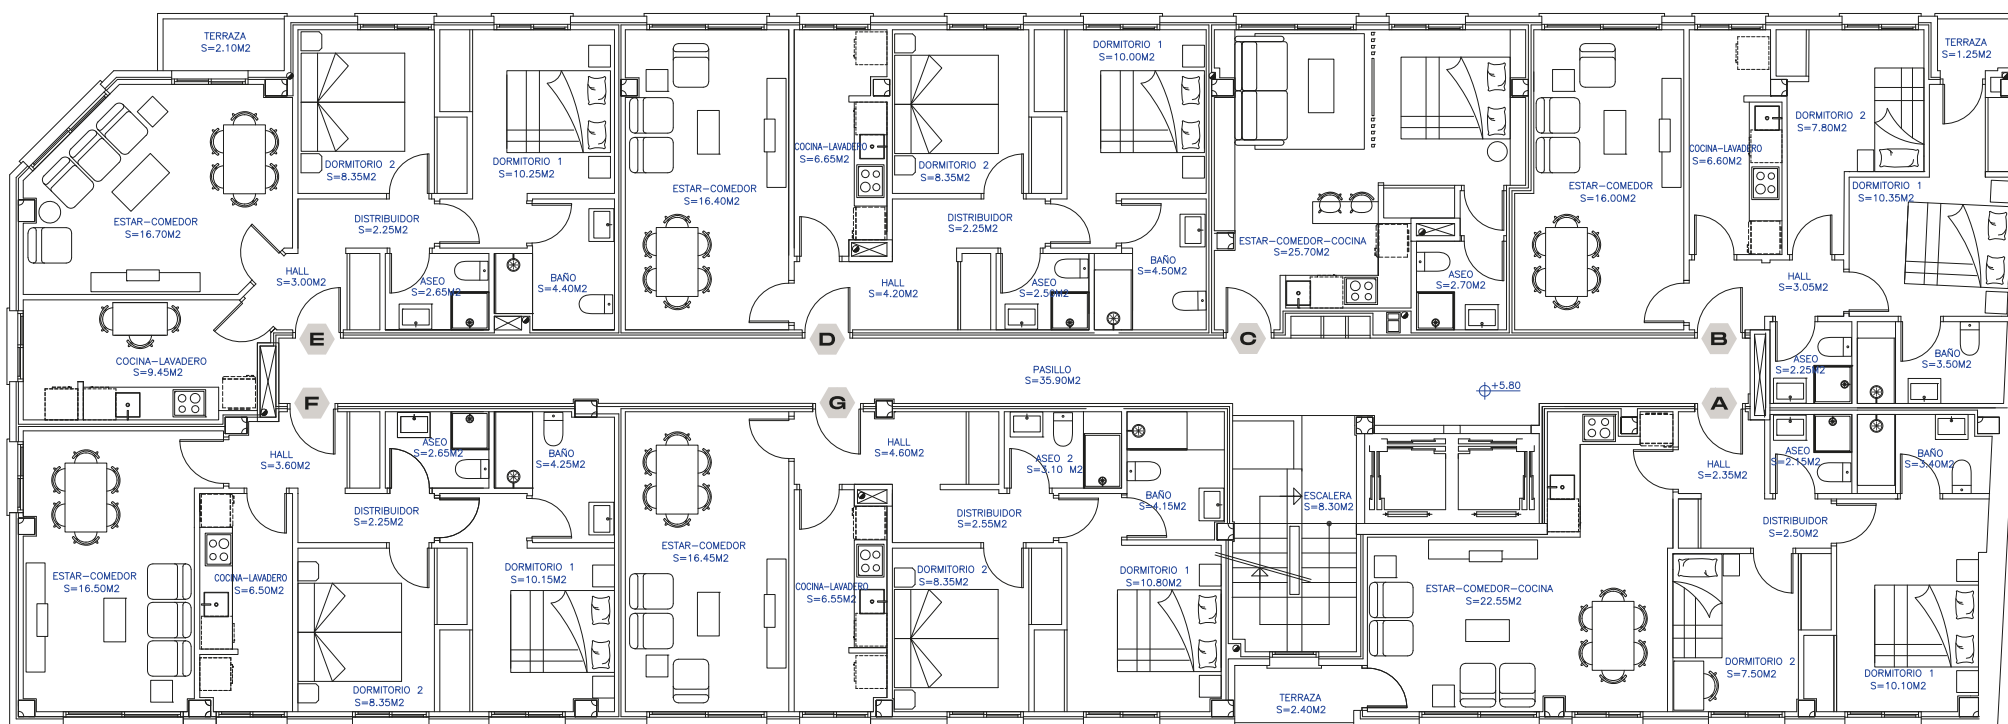

hommum

RÍA DE VIGO

Planta: SEGUNDA

TIPO VIVIENDA	LETRA	SUP. ÚTIL (m2)	SUP. CONSTR. (m2)	PRECIO (€)
VIVIENDA	A	53,05	62,00	157.000
VIVIENDA	B	51,20	59,25	179.000
ESTUDIO	C	28,70	32,35	99.000
VIVIENDA	D	55,20	63,00	179.000
VIVIENDA	E	59,15	67,80	179.000
VIVIENDA	F	54,75	63,85	169.000
VIVIENDA	G	57,00	64,85	169.000